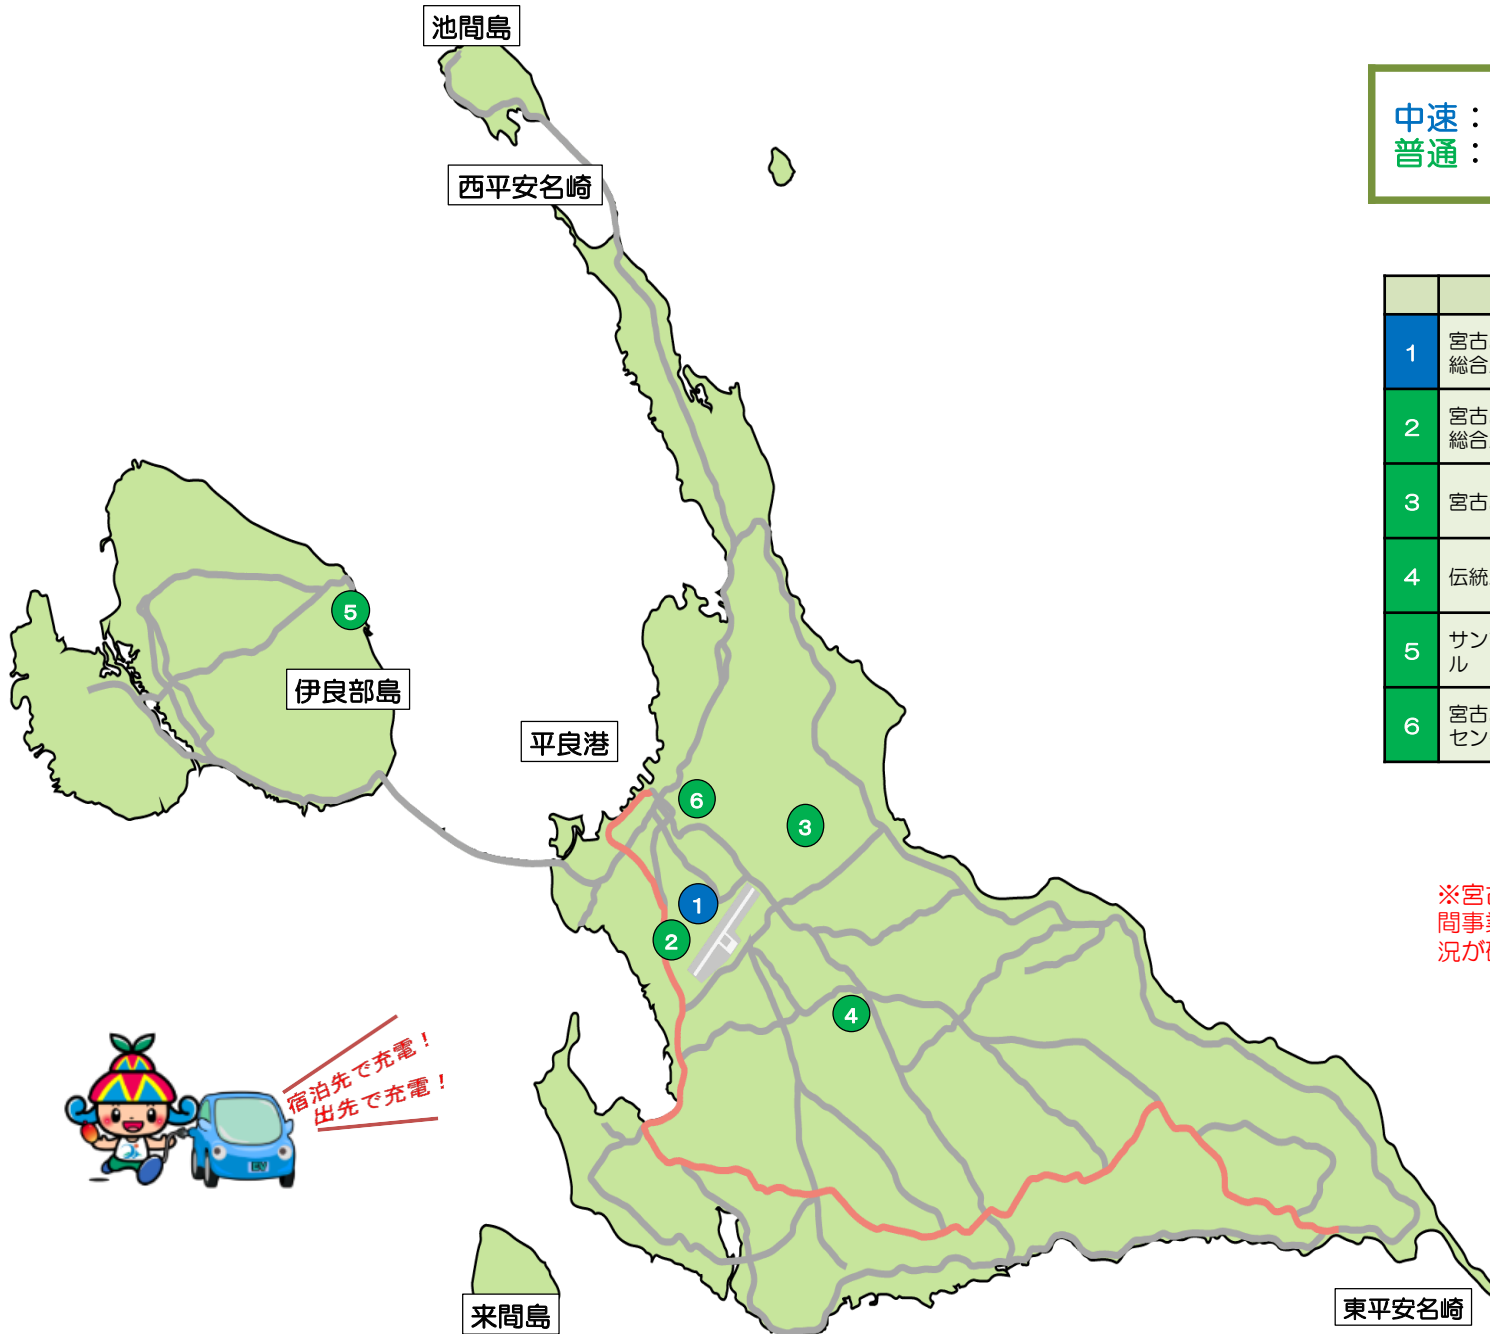

宮古島市 充電設備マップ（電気自動車・プラグインハイブリット車）

R8.4.30:現在

中速：20分約 8kWh（概ね 60km走行）
普通：1時間で約 3kWh（概ね 20km走行）

	設置箇所	住所・TEL	種類	備考
1	宮古島市役所 総合庁舎 故障中	平良字西里1140番地 TEL:0980-72-3751	中速 2基	
2	宮古島市役所 総合庁舎	平良字西里1140番地 TEL:0980-72-3751	普通 2基	ケ
3	宮古島市熱帯植物園	平良字東仲宗根添1166-286 TEL:0980-73-0950	普通 2基	ケ
4	伝統工芸品センター	上野字野原1190-188 TEL:0980-74-7480	普通 2基	ケ
5	サンマリナーミナル	伊良部池間添248 TEL:0980-73-0950	普通 2基	ケ
6	宮古島市未来創造 センター	平良字東仲宗根807番地 TEL:0980-72-2235	普通 3基	ケ

:24時間充電可能施設

ケ :充電ケーブル必要

※宮古島市が管理する充電設備のみを掲載しております。民間事業者が運営する充電設備もありますので充電設備設置状況が確認できるサイトもご活用ください。