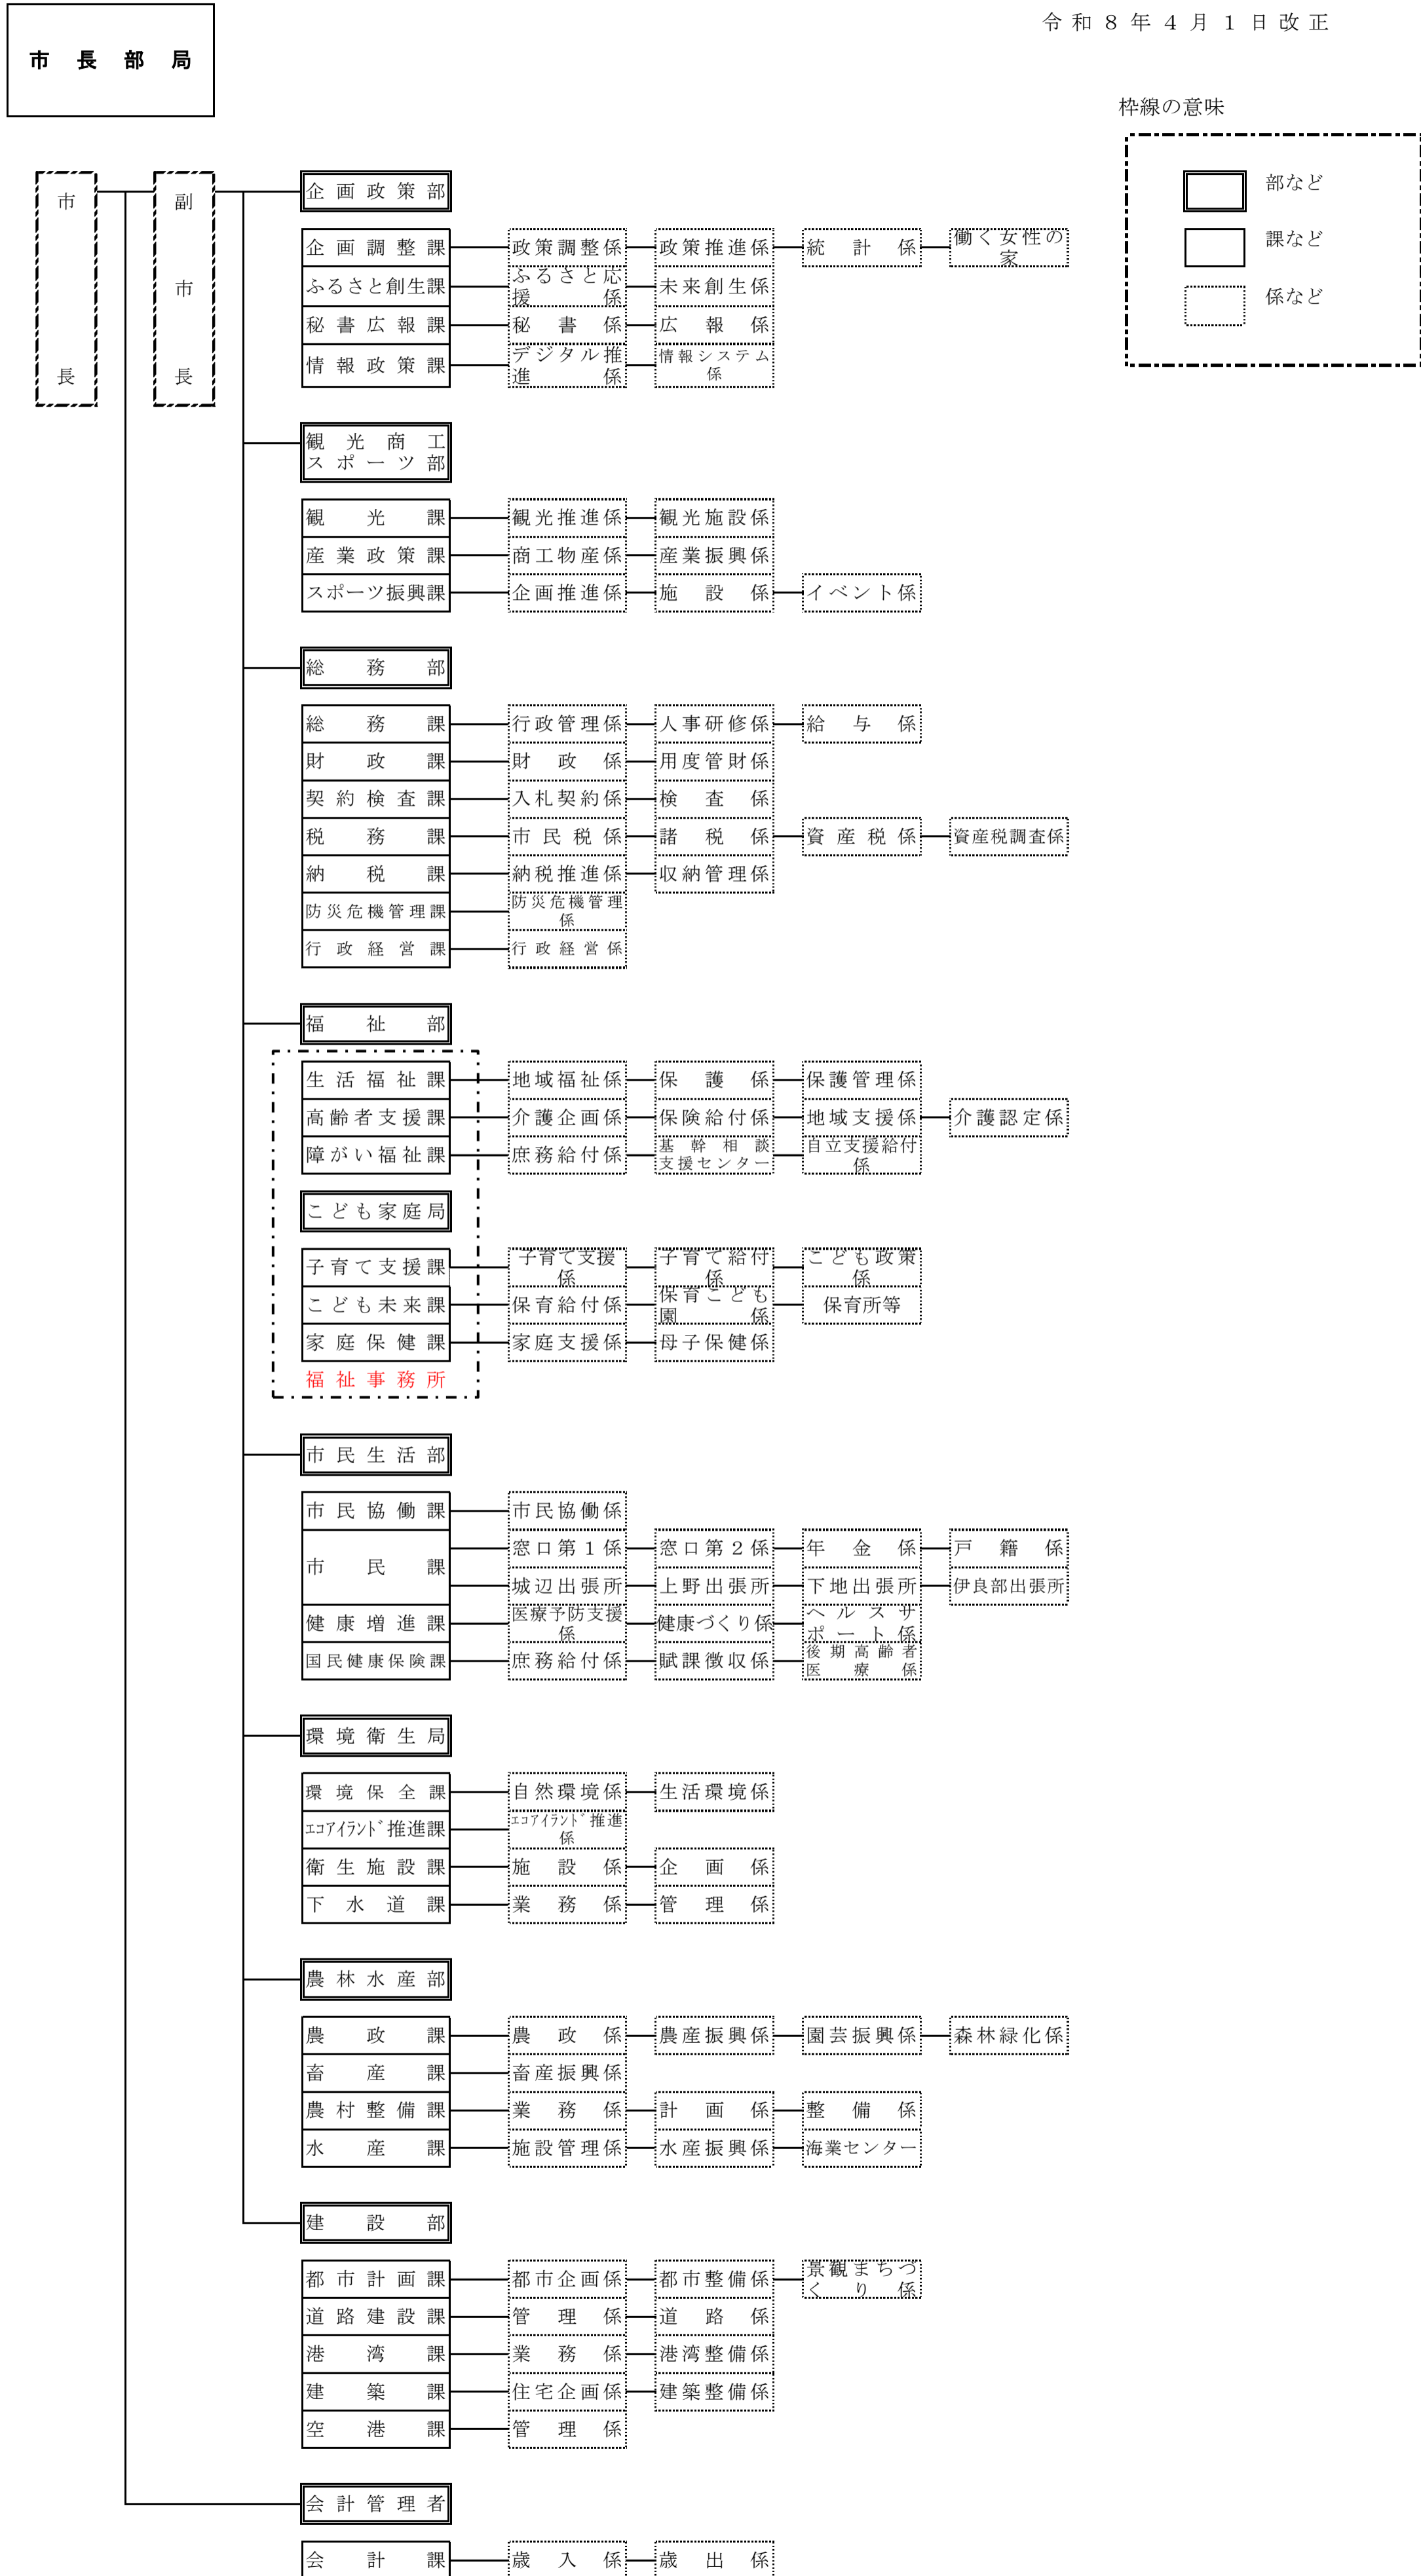

宮古島市行政機構図

令和8年4月1日改正

宮古島市行政機構図